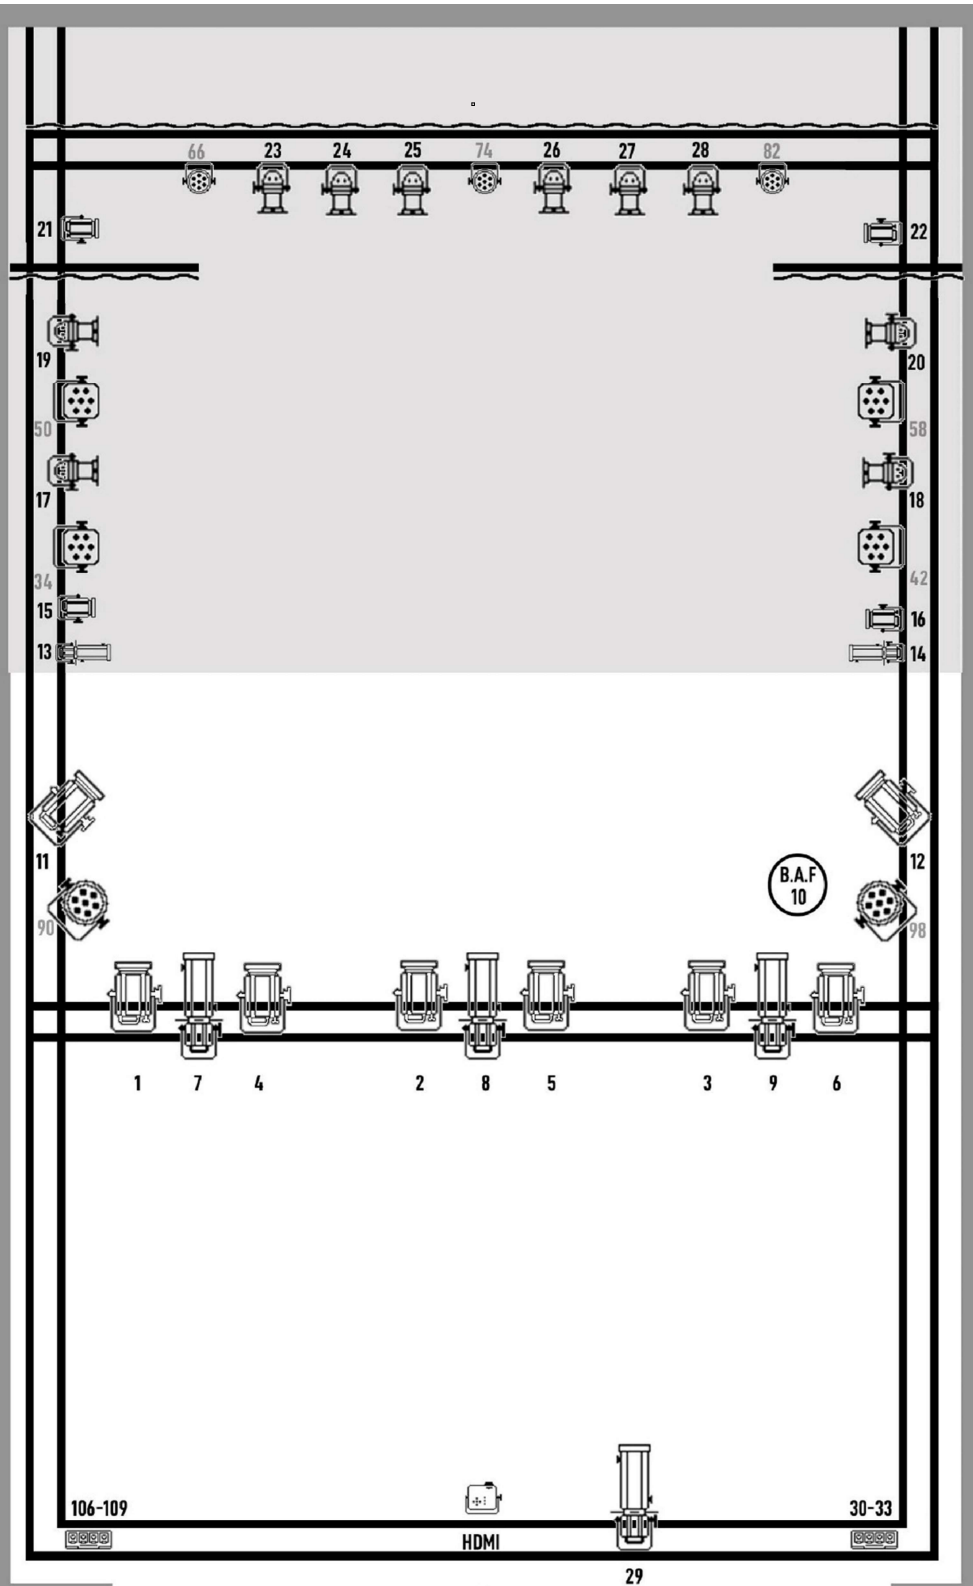

6 – PLAN FEU

- **PC 500W**
- **Découpe 500w**
- **mini découpe 50w**
- **mini PC 300w**
- **PAR30 100w /SABERSPOT 15w**
- **PAR Hex3 RGBWAUV**
- **PAR Hex5 RGBWAUV**
- **PAR 40 Cob RGBW**