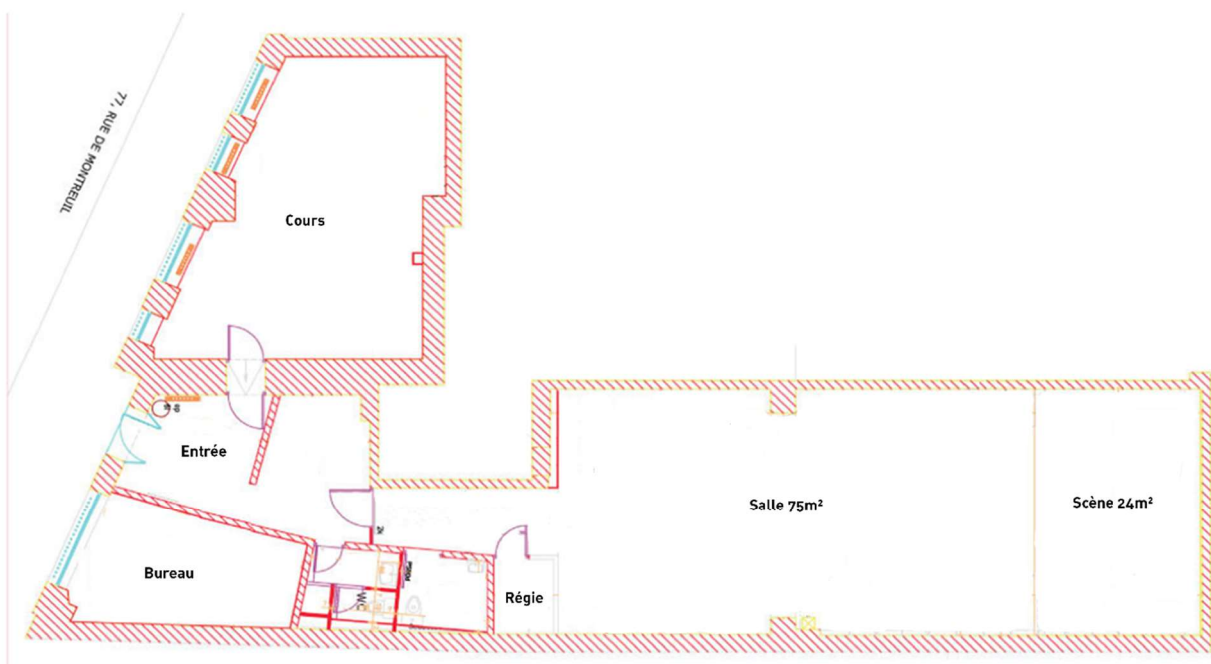

Mur : tissu rouge, bois.

Plafond : bleu marine.

2 - PLATEAU

Surélevé de 50 cm par rapport au public.

Dimensions: ouverture : 6 m X profondeur : 3,50 X hauteur : 2,40 m sous plafond. La scène est entourée d'une structure triangulée permettant la fixation des lumières

Lumière :

- Console : - console lumière Jester24/48 Zero88, programmable avec 48 voies indépendantes
- Logiciel SCS 11 sur ordinateur.

Projecteurs :

- 8 PC 500w ADB
- 3 découpes 500w ADB
- 4 mini pc 300w
- 10 SABERSPOT DW LED 15w (équivalent PAR30 100W) en contre et latéral.
- 2 mini découpes ETC (source four CE mini) avec porte gobo taille E 1
- 3 PAR Hex5 RGBWAUV (en contre)
- 4 PAR Hex3 RGBWAUV (en latéral)
- 2 PAR LED RGBW (en face)
- PC 1kw avec platine intégrée à la lyre

4 - LOGES

Petite loge avec toilettes, point d'eau et miroir, en fond de salle pour une à trois personnes ou pour des changements en cours de spectacles. Pas d'entrée en fond de scène.

5 – PLAN COMEDIE NATION